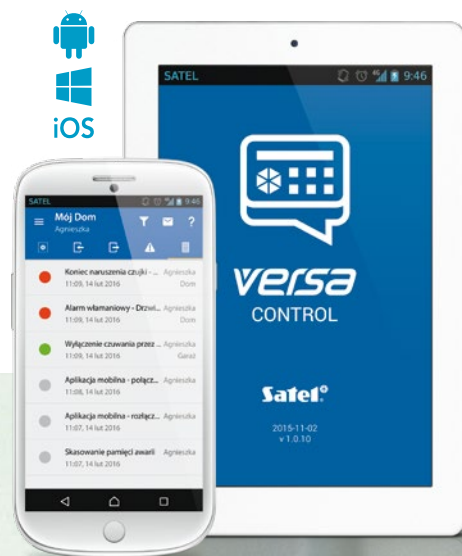

nikátor, ale aj moduly GSM/GPRS a TCP/IP (Ethernet). Vďaka tomu je možné potenciál ústrední využívať nezávisle od dostupnosti komunikačných médií.

Elastické rozšírenie – prispôsobenie systému k zvyšujúcim sa potrebám

Systém založený na ústredni VERSA je možné jednoduchým spôsobom rozšíriť, ak je to potrebné. Vtedy je možné využiť rozšírenie drôtovými aj bezdrôtovými prvkami a zachovať existujúce zariadenia (hlavná doska, klávesnice, čítačky) – VERSA je preto ideálne riešenie teraz ale aj do budúcnosti.

Jednoduché spustenie a programovanie

Všetky ústredne série VERSA zabezpečujú veľmi jednoduché programovanie a spustenie – vďaka za to premysleným továrenským nastaveniam a aj prehľadnému menu programovania zobrazovanému na LCD displeji. Ústredne VERSA je možné ešte jednoduchšie programovať pomocou počítača a programu DLOADX, ktorý pracuje v prostredí Windows.

Úplná unifikácia hardvéru a programového vybavenia

Všetky typy ústredne VERSA využívajú rovnaké programové vybavenie, vďaka čomu stačí poznať iba jednu z nich, aby sa potom dali jednoducho využiť možnosti ponúkané inými ústredňami zo série VERSA. Podobne je to aj v prípade programovania pomocou počítača – všetky ústredne VERSA sa programujú pomocou toho istého programu DLOADX, čo významným spôsobom skraca čas potrebný na ich ovládanie a úplné využitie možností, ktoré ponúkajú.